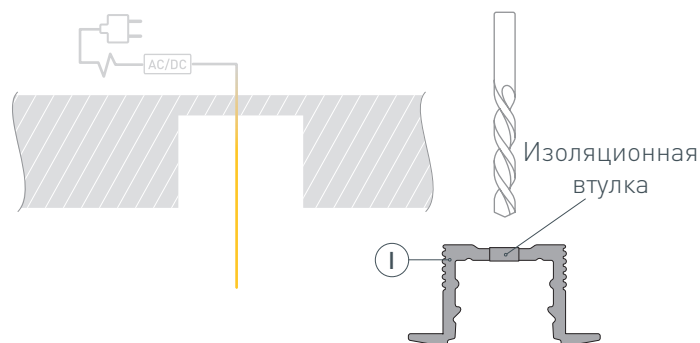

* При использовании светодиодных лент и линеек.

ЧЕРТЕЖ

РУКОВОДСТВО ПО МОНТАЖУ ПРОФИЛЯ

Необходимые компоненты

- 1** / Подготовьте паз для установки, выведите наружу кабель от блока питания для светодиодной ленты. Просверлите отверстие в профиле **Ⓘ** для вывода кабеля питания светодиодной ленты. Установите и зафиксируйте в профиле **Ⓘ** в отверстии для кабеля питания светодиодной ленты проходную изоляционную втулку.

- 2** / Проведите кабель питания через изоляционную втулку в профиле **Ⓘ**. Перед приклеиванием ленты рекомендуется обезжирить поверхность профиля **Ⓘ**. Установите в профиль **Ⓘ** светодиодную ленту **ⓓ** и подключите ее к источнику питания, строго соблюдая полярность, обозначенную на плате светодиодной ленты **ⓓ**. Максимально допустимая для подключения длина отрезка светодиодной ленты указана в инструкции к светодиодной ленте. Для обеспечения равномерного свечения ленты по всей длине рекомендуется подавать питание на светодиодную ленту с двух сторон. Установите на профиль экран **Ⓜ** и заглушки **ⓓ**.