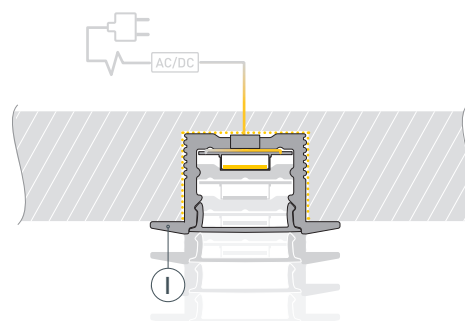

ПРИМЕНЕНИЕ

- Подсветка мебели, пазов, ниш и других элементов интерьера.
- Для светодиодных лент и линеек шириной до 11 мм.

11 мм

Встраиваемый

Черный

ПАРАМЕТРЫ

Артикул	037114
Модель	SL-SLIM-H13M-F25-2000 BLACK
Цвет	 черный
Покрытие	порошковая окраска
Форма (сечение)	с фланцем
Назначение	для контурной подсветки
Размеры профиля	2000×25×13 мм
Ширина площадки для лент	11.8 мм
Рассеиваемая (отводимая) тепловая мощность* на 1 м	16 Вт

* При использовании светодиодных лент и линеек.

ЧЕРТЕЖ

РУКОВОДСТВО ПО МОНТАЖУ ПРОФИЛЯ

Необходимые компоненты

- 1** / Подготовьте паз для установки, выведите наружу кабель от блока питания для светодиодной ленты. Просверлите отверстие в профиле **Ⓘ** для вывода кабеля питания светодиодной ленты. Установите и зафиксируйте в профиле **Ⓘ** в отверстии для кабеля питания светодиодной ленты проходную изоляционную втулку.

- 2** / Проведите кабель питания через изоляционную втулку в профиле **Ⓘ**. Перед приклеиванием ленты рекомендуется обезжирить поверхность профиля **Ⓘ**. Установите в профиль **Ⓘ** светодиодную ленту **ⓓ** и подключите ее к источнику питания, строго соблюдая полярность, обозначенную на плате светодиодной ленты **ⓓ**. Максимально допустимая для подключения длина отрезка светодиодной ленты указана в инструкции к светодиодной ленте. Для обеспечения равномерного свечения ленты по всей длине рекомендуется подавать питание на светодиодную ленту с двух сторон. Установите на профиль экран **Ⓜ** и заглушки **ⓓ**.

- 3** / Нанесите в паз слой клея. Установите профиль **Ⓘ** в подготовленный паз. При необходимости удалите излишки клея.

СОПУТСТВУЮЩИЕ ТОВАРЫ И АКСЕССУАРЫ

Приобретаются отдельно

Экран

019321
SL-W15-2000 OPAL