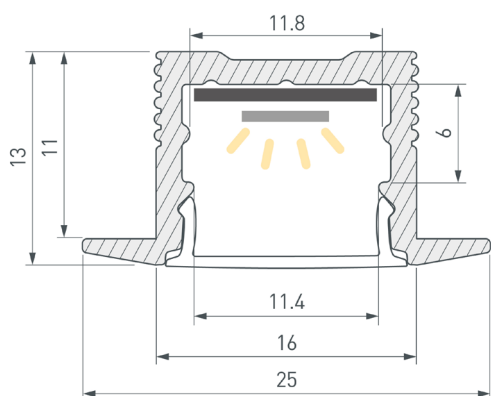

ПРИМЕНЕНИЕ

- Подсветка мебели, пазов, ниш и других элементов интерьера.
- Для светодиодных лент и линеек шириной до 11 мм.

11 мм

Встраиваемый

Черный

ПАРАМЕТРЫ

Артикул	037114
Модель	SL-SLIM-H13M-F25-2000 BLACK
Цвет	 черный
Покрытие	порошковая окраска
Форма (сечение)	с фланцем
Назначение	для контурной подсветки
Размеры профиля	2000×25×13 мм
Ширина площадки для лент	11.8 мм
Рассеиваемая (отводимая) тепловая мощность* на 1 м	16 Вт

* При использовании светодиодных лент и линеек.

ЧЕРТЕЖ

РУКОВОДСТВО ПО МОНТАЖУ ПРОФИЛЯ

Необходимые компоненты

- 1** / Подготовьте паз для установки, выведите наружу кабель от блока питания для светодиодной ленты. Просверлите отверстие в профиле **Ⓘ** для вывода кабеля питания светодиодной ленты. Установите и зафиксируйте в профиле **Ⓘ** в отверстии для кабеля питания светодиодной ленты проходную изоляционную втулку.

- 2** / Проведите кабель питания через изоляционную втулку в профиле **Ⓘ**. Перед приклеиванием ленты рекомендуется обезжирить поверхность профиля **Ⓘ**. Установите в профиль **Ⓘ** светодиодную ленту **ⓓ** и подключите ее к источнику питания, строго соблюдая полярность, обозначенную на плате светодиодной ленты **ⓓ**. Максимально допустимая для подключения длина отрезка светодиодной ленты указана в инструкции к светодиодной ленте. Для обеспечения равномерного свечения ленты по всей длине рекомендуется подавать питание на светодиодную ленту с двух сторон. Установите на профиль экран **Ⓜ** и заглушки **ⓓ**.