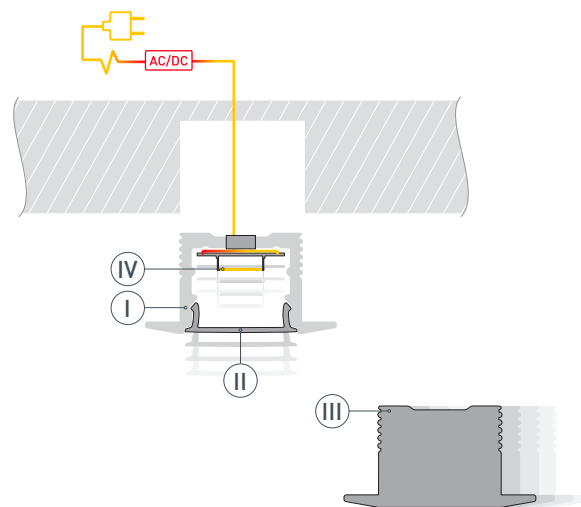

* При использовании светодиодных лент и линеек.

ЧЕРТЕЖ

РУКОВОДСТВО ПО МОНТАЖУ ПРОФИЛЯ

Необходимые компоненты

- 1** / Подготовьте паз для установки, выведите наружу кабель от блока питания для светодиодной ленты. Просверлите отверстие в профиле **Ⓘ** для вывода кабеля питания светодиодной ленты. Установите и зафиксируйте в профиле **Ⓘ** в отверстии для кабеля питания светодиодной ленты проходную изоляционную втулку.

- 2** / Проведите кабель питания через изоляционную втулку в профиле **Ⓘ**. Перед приклеиванием ленты рекомендуется обезжирить поверхность профиля **Ⓘ**. Установите в профиль **Ⓘ** светодиодную ленту **ⓓ** и подключите ее к источнику питания, строго соблюдая полярность, обозначенную на плате светодиодной ленты **ⓓ**. Максимально допустимая для подключения длина отрезка светодиодной ленты указана в инструкции к светодиодной ленте. Для обеспечения равномерного свечения ленты по всей длине рекомендуется подавать питание на светодиодную ленту с двух сторон. Установите на профиль экран **Ⓜ** и заглушки **ⓓ**.

- 3** / Нанесите в паз слой клея. Установите профиль **Ⓘ** в подготовленный паз. При необходимости удалите излишки клея.

СОПУТСТВУЮЩИЕ ТОВАРЫ И АКСЕССУАРЫ

Приобретаются отдельно

Экран

019321
SL-W15-2000 OPAL