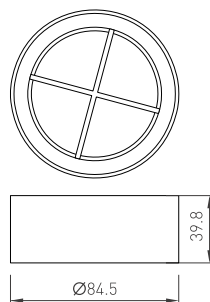

2. ОСНОВНЫЕ ТЕХНИЧЕСКИЕ ХАРАКТЕРИСТИКИ

Артикул	Обозначение	Цвет корпуса	Габариты
046755	ВК	Черный	Ø84.5×39.8 мм
046756	WH	Белый	Ø84.5×39.8 мм

Рис. 1. Чертеж и габаритные размеры

3. УСТАНОВКА И ПОДКЛЮЧЕНИЕ